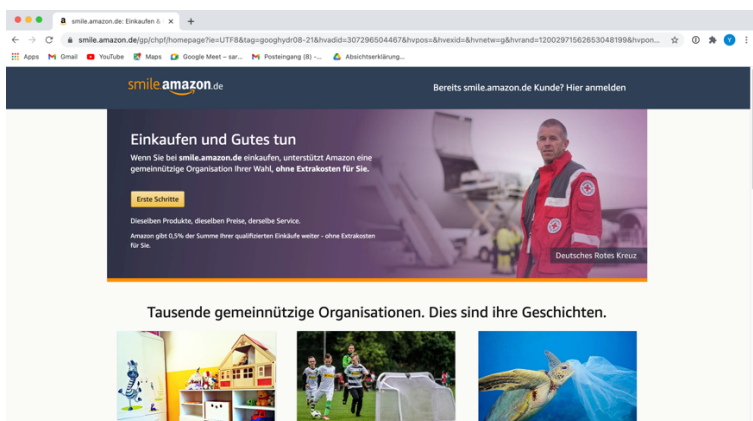

1. Gehe auf [www.smile.amazon.de](http://www.smile.amazon.de)
2. Klicke auf **Erste Schritte**

3. Logge dich nun mit deinem registrierten Amazon Account ein:

**Einkufen und Gutes tun.**

Amazon gibt angemeldeten Organisationen 0,5% der Einkaufssumme Ihrer qualifizierten smile.amazon.de-Käufe weiter, ohne Extrakosten für Sie.

smile.amazon.de ist dasselbe Amazon, das Sie kennen. Dieselben Produkte, dieselben Preise, derselbe Service.

Wählen Sie eine Organisation aus und beginnen Sie Ihren Einkauf auf smile.amazon.de.

**E-Mail-Adresse oder Mobiltelefonnummer**